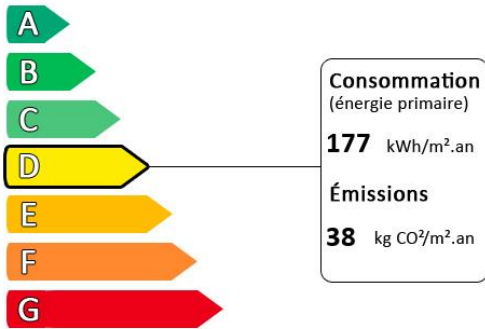

# Consommation conventionnelle: kWhEP/m<sup>2</sup>.an

Diagnostic de performance énergétique (DPE)

Logement très performant

Surface habitable : 200.00 m<sup>2</sup>

Surface du terrain : 578 m<sup>2</sup>

Nombre de pièces : 10