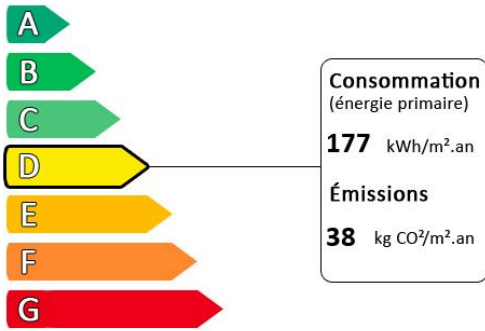

Consommation conventionnelle: kWhEP/m².an

Diagnostic de performance énergétique (DPE)

Logement très performant

Surface habitable : 200.00 m²

Surface du terrain : 578 m²

Nombre de pièces : 10

Nombre de chambres : 6

Logement extrêmement consommateur d'énergie

Diagnostic réalisé avant le 1er juillet 2021