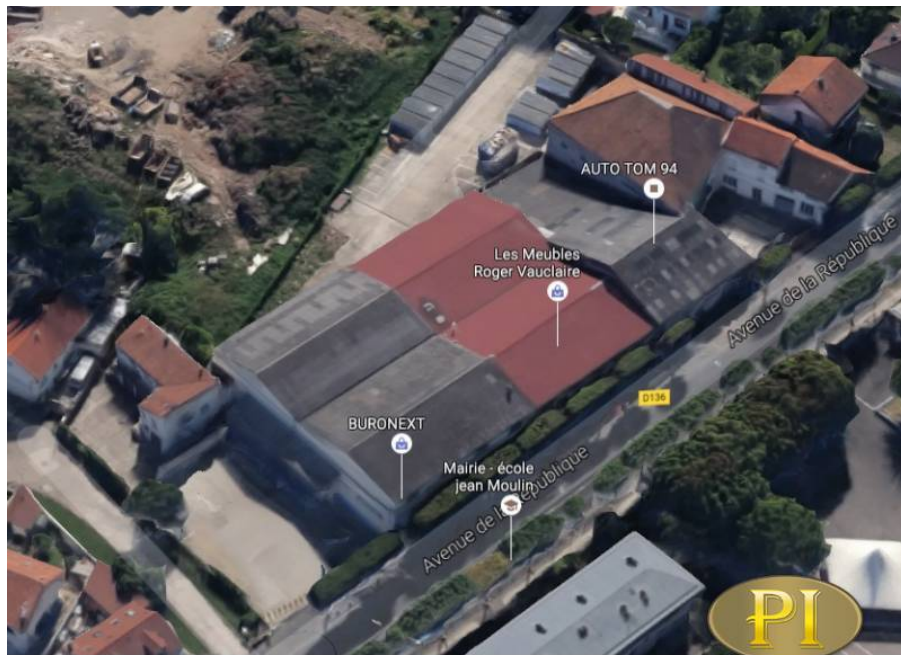

ENTREPOTS VILLENEUVE LE ROI

PATRIMOINE IMMOBILIER 34

Prix : 1 200 000€
Honoraires à la charge du vendeur